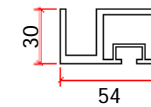

Fectum
aluminium

AT Glass GRIP

HANDGREPEN

☐ profiel 60-32

☐ profiel 50-47

BALUSTER

☐ Strip 80 x 15mm aluminium

☐ Strip 90 x 15 mm aluminium

☐ Strip 70 x 10 mm staal

VOETPLAAT BEVESTIGING

☐ "Voor - tegen"

☐ "Boven - op"

OPPERVLAKTEBEHANDELING

☐ Anodisatie in 20 micron

☐ Anodisatie in 25 micron

Kleur : .....

☐ Gemoffeld 60 mu

☐ Gemoffeld 120 mu

RAL - kleur : .....