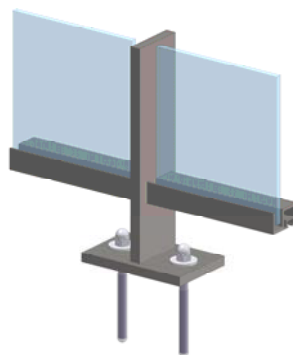

Variant handregel

Variant voetplaten

Fectum
aluminium

AT Glass GRIP

HANDGREPEN

profiel 60-32

profiel 50-47

BALUSTER

Strip 80 x 15mm aluminium

Strip 90 x 15 mm aluminium

Strip 70 x 10 mm staal

VOETPLAAT BEVESTIGING

"Voor - tegen"

"Boven - op"

OPPERVLAKTEBEHANDELING

Anodisatie in 20 micron