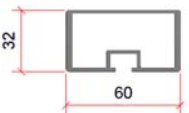

HANDGREPEN

☐ profiel 60-32