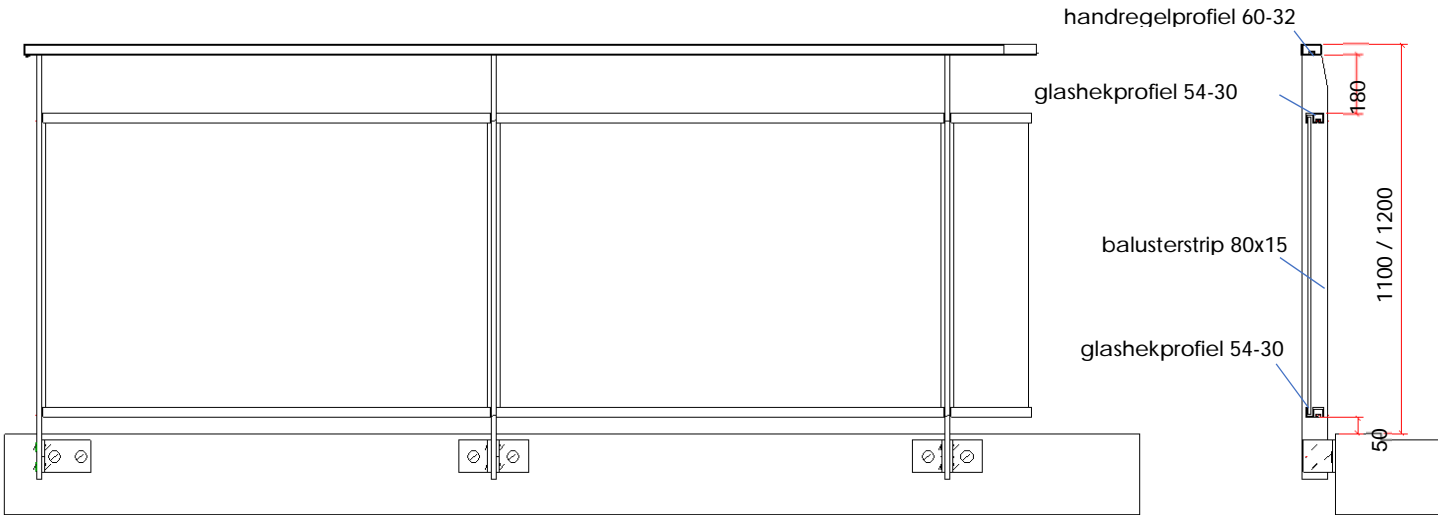

Variant handregel

Variant voetplaten

Fectum
aluminium

AT Glass GRIP

HANDGREPEN

profiel 60-32

profiel 50-47

BALUSTER

Strip 80 x 15mm aluminium

Strip 90 x 15 mm aluminium

Strip 70 x 10 mm staal

VOETPLAAT BEVESTIGING

"Voor - tegen"

"Boven - op"

OPPERVLAKTEBEHANDELING

Anodisatie in 20 micron