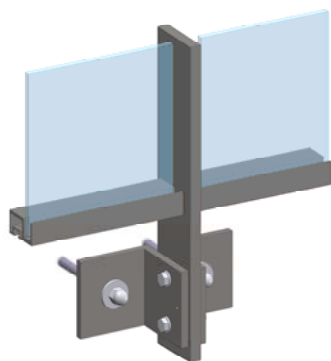

Variant handregel

Variant voetplaten

Fectum
aluminium

AT Glass GRIP

HANDGREPEN

profiel 60-32

profiel 50-47

BALUSTER

Strip 80 x 15mm aluminium

Strip 90 x 15 mm aluminium

Strip 70 x 10 mm staal

VOETPLAAT BEVESTIGING

"Voor - tegen"

"Boven - op"

OPPERVLAKTEBEHANDELING

Anodisatie in 20 micron