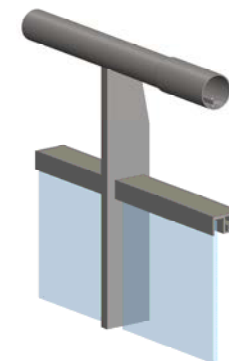

Variant handregel

Variant voetplaten

Fectum
aluminium

AT Glass GRIP

HANDGREPEN

profiel 60-32

profiel 50-47

BALUSTER

Strip 80 x 15mm aluminium

Strip 90 x 15 mm aluminium

Strip 70 x 10 mm staal

VOETPLAAT BEVESTIGING

"Voor - tegen"

"Boven - op"

OPPERVLAKTEBEHANDELING

Anodisatie in 20 micron