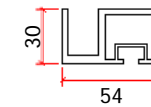

Fectum
aluminium

AT Glass GRIP +1

HANDGREPEN

☐ profiel 60-32

☐ profiel 50-47

BALUSTER

☐ Strip 80 x 15mm aluminium

☐ Strip 90 x 15 mm aluminium

☐ Strip 70 x 10 mm staal

VOETPLAAT BEVESTIGING

☐ "Voor - tegen"

☐ "Boven - op"

OPPERVLAKTEBEHANDELING

☐ Anodisatie in 20 micron

☐ Anodisatie in 25 micron

Kleur : .....

☐ Gemoffeld 60 mu

☐ Gemoffeld 120 mu

RAL - kleur : .....