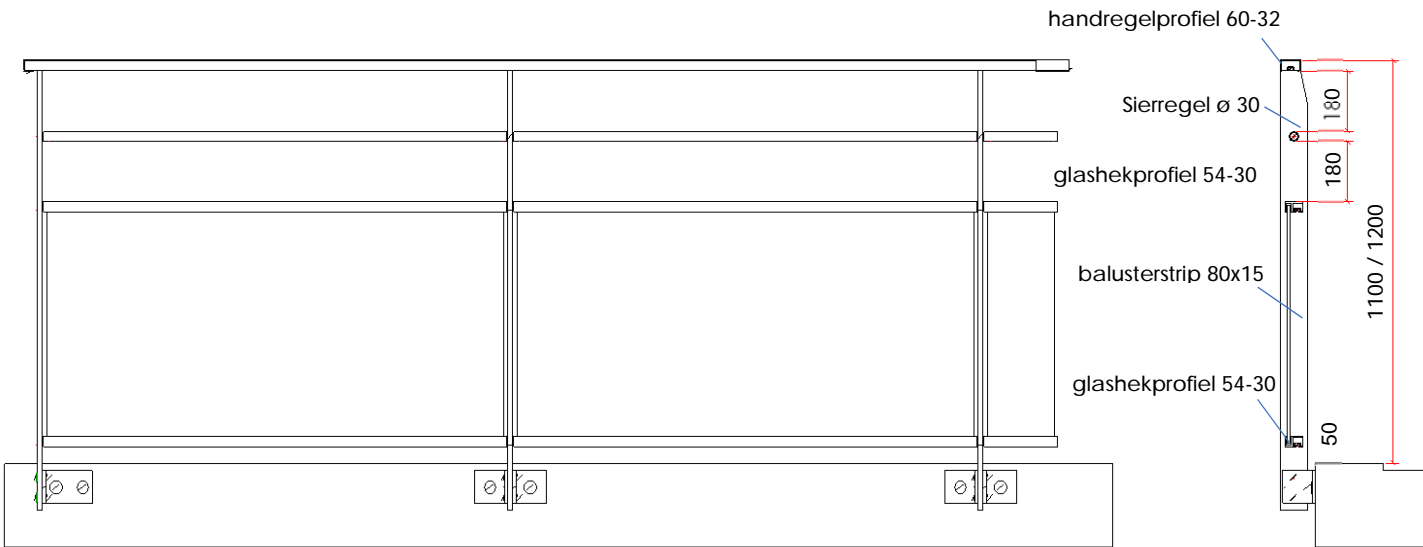

Variant handregel

Variant voetplaten

Fectum
aluminium

AT Glass GRIP +1

HANDGREPEN

profiel 60-32

profiel 50-47

BALUSTER

Strip 80 x 15mm aluminium

Strip 90 x 15 mm aluminium

Strip 70 x 10 mm staal

VOETPLAAT BEVESTIGING

"Voor - tegen"

"Boven - op"

OPPERVLAKTEBEHANDELING

Anodisatie in 20 micron