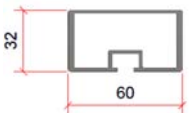

HANDGREPEN

☐ profiel 60-32