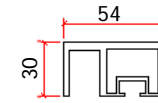

Variant handregel