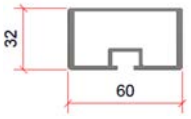

HANDGREPEN

☐ profiel 60-32