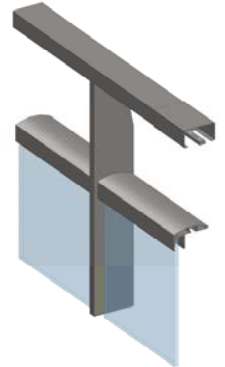

Variant handregel

Variant voetplaten

**Fectum**  
aluminium

AT Glass Design GRIP

**HANDGREPEN**

profiel 60-32

profiel 50-47

**BALUSTER**

Strip 80 x 15mm aluminium

Strip 90 x 15 mm aluminium

Strip 70 x 10 mm staal

**VOETPLAAT BEVESTIGING**

"Voor - tegen"

"Boven - op"

**OPPERVLAKTEBEHANDELING**

Anodisatie in 20 micron