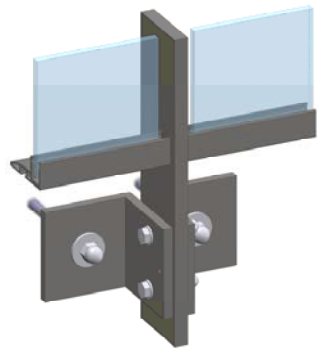

Variant handregel

Variant voetplaten

**Fectum**  
aluminium

AT Glass Design GRIP

**HANDGREPEN**

profiel 60-32

profiel 50-47

**BALUSTER**

Strip 80 x 15mm aluminium

Strip 90 x 15 mm aluminium

Strip 70 x 10 mm staal

**VOETPLAAT BEVESTIGING**

"Voor - tegen"

"Boven - op"

**OPPERVLAKTEBEHANDELING**

Anodisatie in 20 micron