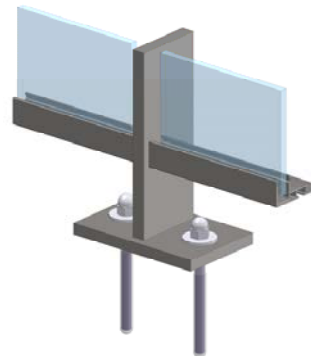

Variant handregel

Variant voetplaten

**Fectum**  
aluminium

AT Glass Design GRIP

**HANDGREPEN**

profiel 60-32

profiel 50-47

**BALUSTER**

Strip 80 x 15mm aluminium

Strip 90 x 15 mm aluminium

Strip 70 x 10 mm staal

**VOETPLAAT BEVESTIGING**

"Voor - tegen"

"Boven - op"

**OPPERVLAKTEBEHANDELING**

Anodisatie in 20 micron