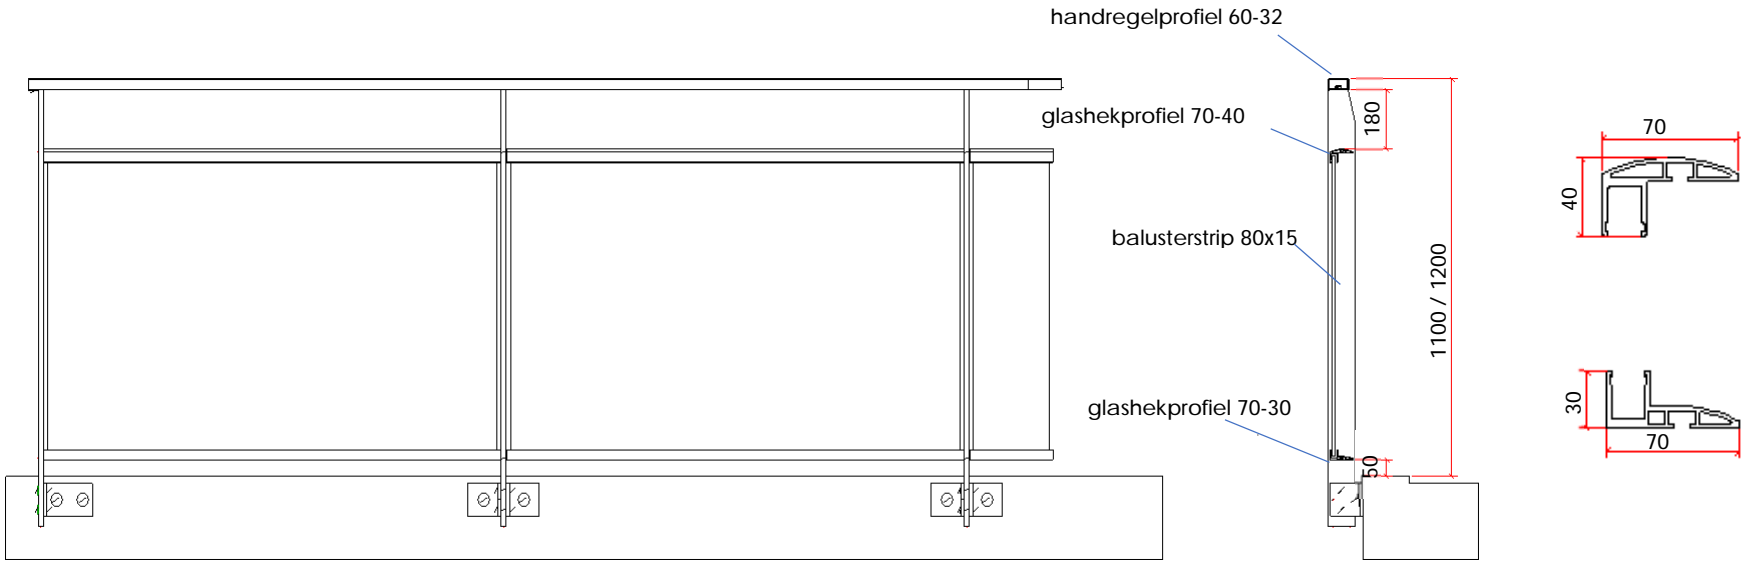

Variant handregel

Variant voetplaten

**Fectum**  
aluminium

AT Glass Design GRIP

**HANDGREPEN**

profiel 60-32

profiel 50-47

**BALUSTER**

Strip 80 x 15mm aluminium

Strip 90 x 15 mm aluminium

Strip 70 x 10 mm staal

**VOETPLAAT BEVESTIGING**

"Voor - tegen"

"Boven - op"

**OPPERVLAKTEBEHANDELING**

Anodisatie in 20 micron