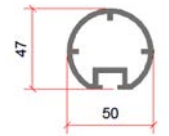

Variant handregel

Variant voetplaten

**Fectum**  
aluminium

AT Glass Design GRIP

**HANDGREPEN**

profiel 60-32

profiel 50-47

**BALUSTER**