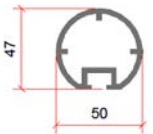

profiel 50-47

BALUSTER

Strip 80 x 15mm aluminium

Strip 90 x 15 mm aluminium

Strip 70 x 10 mm staal

VOETPLAAT BEVESTIGING

"Voor - tegen"

"Boven - op"