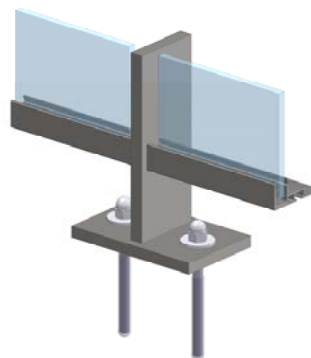

Variant handregel

Variant voetplaten

Tectum Aluminium
Boombekelaan 6
2660 Hoboken
T: 03 889 66 03
E: info@tectumalu.be
W: balustrades.tectumgroup.be

Fectum
aluminium

AT Glass Design GRIP +2

HANDGREPEN

profiel 60-32

profiel 50-47

BALUSTER

Strip 80 x 15mm aluminium

Strip 90 x 15 mm aluminium

Strip 70 x 10 mm staal

VOETPLAAT BEVESTIGING

"Voor - tegen"

"Boven - op"