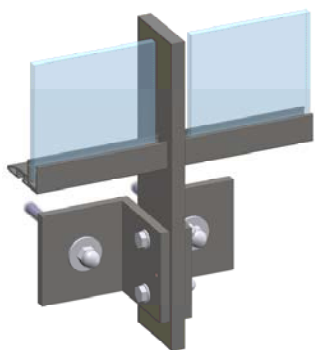

Variant handregel

Variant voetplaten

Tectum Aluminium
Boombekelaan 6
2660 Hoboken
T: 03 889 66 03
E: info@tectumalu.be
W: balustrades.tectumgroup.be

Fectum
aluminium

AT Glass Design GRIP +2

HANDGREPEN

profiel 60-32

profiel 50-47

BALUSTER

Strip 80 x 15mm aluminium

Strip 90 x 15 mm aluminium

Strip 70 x 10 mm staal

VOETPLAAT BEVESTIGING

"Voor - tegen"

"Boven - op"