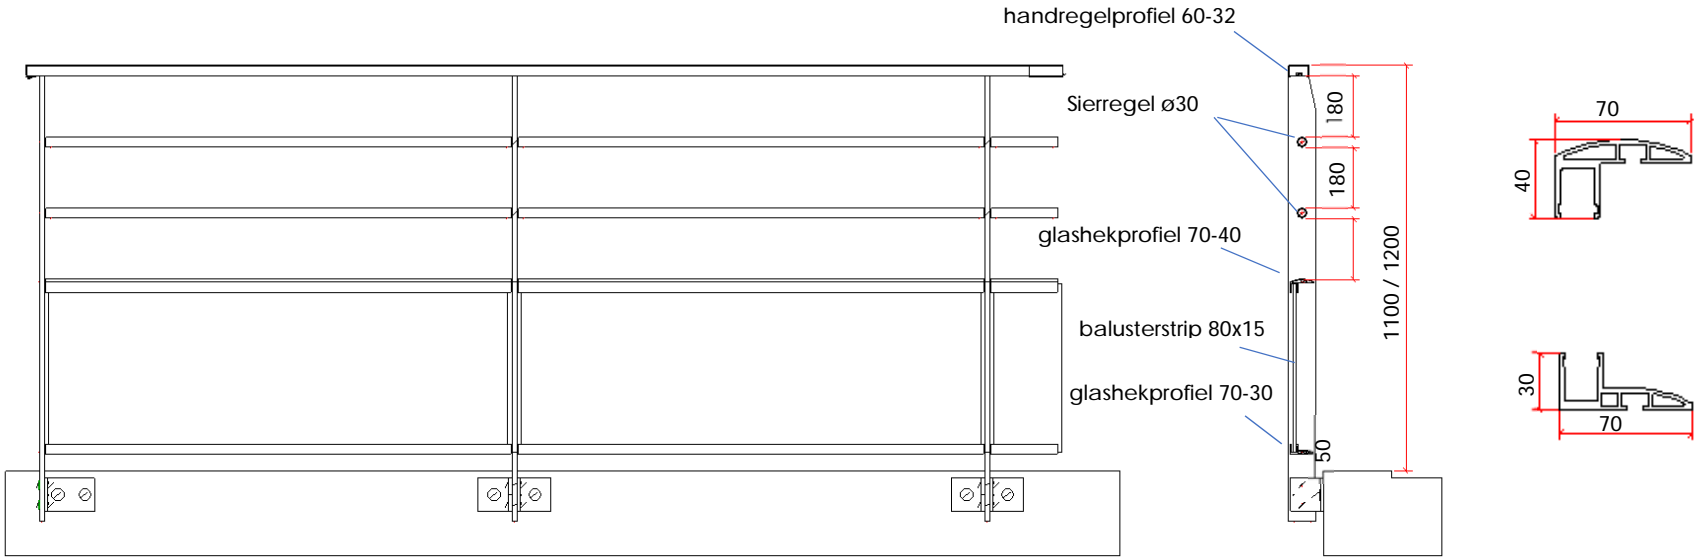

Fectum
aluminium

AT Glass Design GRIP +2

HANDGREPEN

☐ profiel 60-32

☐ profiel 50-47

BALUSTER

☐ Strip 80 x 15mm aluminium

☐ Strip 90 x 15 mm aluminium

☐ Strip 70 x 10 mm staal

VOETPLAAT BEVESTIGING

☐ "Voor - tegen"

☐ "Boven - op"

OPPERVLAKTEBEHANDELING

☐ Anodisatie in 20 micron

☐ Anodisatie in 25 micron

Kleur : .....

☐ Gemoffeld 60 mu

☐ Gemoffeld 120 mu

RAL - kleur : .....