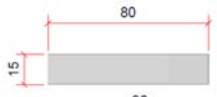

profiel 50-47

BALUSTER

Strip 80 x 15mm aluminium

Strip 90 x 15 mm aluminium

Strip 70 x 10 mm staal

VOETPLAAT BEVESTIGING

"Voor - tegen"

"Boven - op"