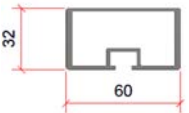

HANDGREPEN

☐ profiel 60-32