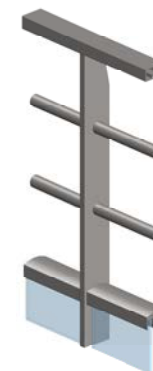

Variant handregel

Variant voetplaten

Tectum Aluminium
Boombekelaan 6
2660 Hoboken
T: 03 889 66 03
E: info@tectumalu.be
W: balustrades.tectumgroup.be

Fectum
aluminium

AT Glass Design GRIP +2

HANDGREPEN

profiel 60-32

profiel 50-47

BALUSTER

Strip 80 x 15mm aluminium

Strip 90 x 15 mm aluminium

Strip 70 x 10 mm staal

VOETPLAAT BEVESTIGING

"Voor - tegen"

"Boven - op"