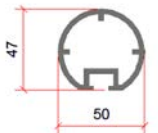

☐ profiel 50-47