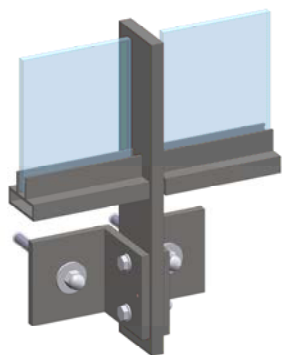

Variant handregel

Variant voetplaten

**pectum**  
aluminium

AT Glass 60-45T GRIP

**HANDGREPEN**

profiel 60-32

profiel 50-47

**BALUSTER**

Strip 80 x 15mm aluminium

Strip 90 x 15 mm aluminium

Strip 70 x 10 mm staal

**VOETPLAAT BEVESTIGING**

"Voor - tegen"

"Boven - op"

**OPPERVLAKTEBEHANDELING**

Anodisatie in 20 micron