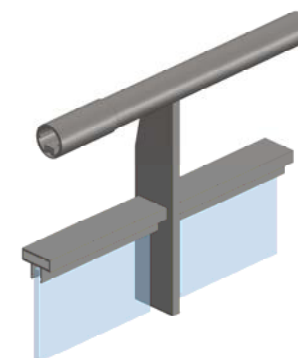

Variant handregel

Variant voetplaten

**pectum**  
aluminium

AT Glass 60-45T GRIP

**HANDGREPEN**

profiel 60-32

profiel 50-47

**BALUSTER**

Strip 80 x 15mm aluminium

Strip 90 x 15 mm aluminium

Strip 70 x 10 mm staal

**VOETPLAAT BEVESTIGING**

"Voor - tegen"

"Boven - op"

**OPPERVLAKTEBEHANDELING**

Anodisatie in 20 micron