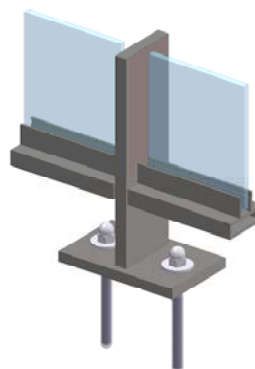

Variant handregel

Variant voetplaten

**pectum**  
aluminium

AT Glass 60-45T GRIP

**HANDGREPEN**

profiel 60-32

profiel 50-47

**BALUSTER**

Strip 80 x 15mm aluminium

Strip 90 x 15 mm aluminium

Strip 70 x 10 mm staal

**VOETPLAAT BEVESTIGING**

"Voor - tegen"

"Boven - op"

**OPPERVLAKTEBEHANDELING**

Anodisatie in 20 micron