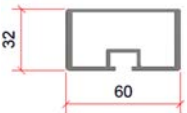

Variant handregel

Variant voetplaten

**pectum**  
aluminium

AT Glass 60-45T GRIP

**HANDGREPEN**

profiel 60-32

profiel 50-47

**BALUSTER**