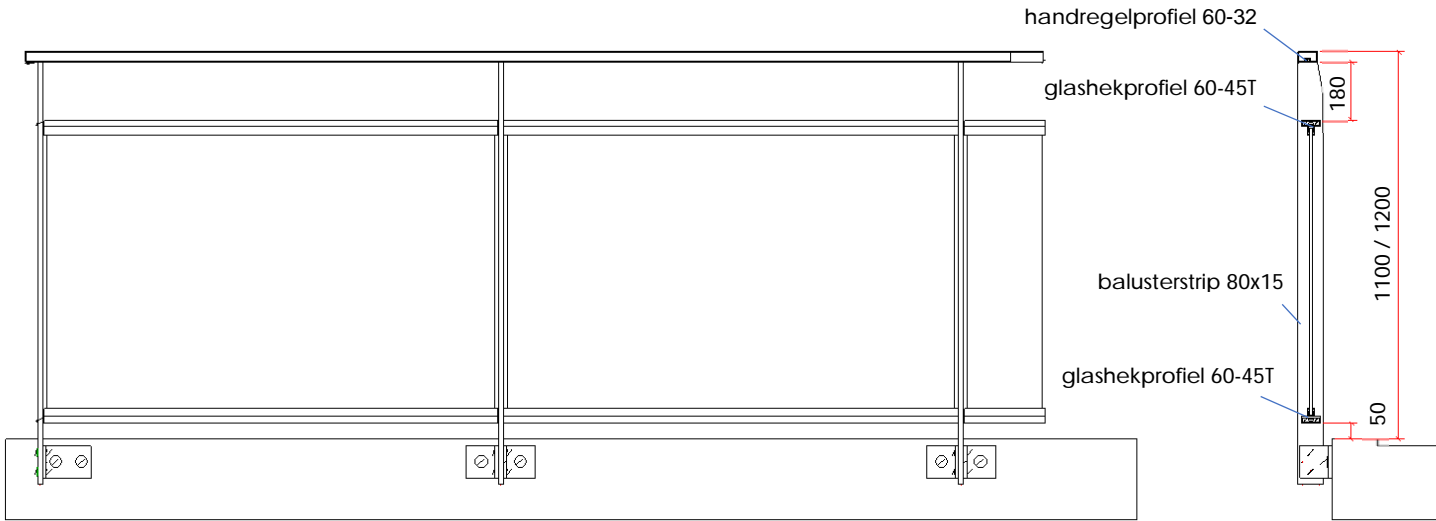

Variant handregel

Variant voetplaten

**pectum**  
aluminium

AT Glass 60-45T GRIP

**HANDGREPEN**

profiel 60-32

profiel 50-47

**BALUSTER**

Strip 80 x 15mm aluminium

Strip 90 x 15 mm aluminium

Strip 70 x 10 mm staal

**VOETPLAAT BEVESTIGING**

"Voor - tegen"

"Boven - op"

**OPPERVLAKTEBEHANDELING**

Anodisatie in 20 micron