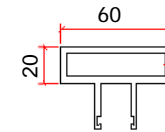

Variant handregel

Variant voetplaten

**pectum**  
aluminium

AT Glass 60-45T GRIP

**HANDGREPEN**

profiel 60-32

profiel 50-47

**BALUSTER**

Strip 80 x 15mm aluminium

Strip 90 x 15 mm aluminium

Strip 70 x 10 mm staal

**VOETPLAAT BEVESTIGING**

"Voor - tegen"

"Boven - op"

**OPPERVLAKTEBEHANDELING**

Anodisatie in 20 micron