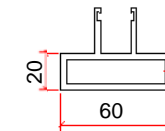

pectum
aluminium

AT Glass 60-45T GRIP

HANDGREPEN

☐ profiel 60-32

☐ profiel 50-47

BALUSTER

☐ Strip 80 x 15mm aluminium

☐ Strip 90 x 15 mm aluminium

☐ Strip 70 x 10 mm staal

VOETPLAAT BEVESTIGING

☐ "Voor - tegen"

☐ "Boven - op"

OPPERVLAKTEBEHANDELING

☐ Anodisatie in 20 micron

☐ Anodisatie in 25 micron

Kleur : .....

☐ Gemoffeld 60 mu

☐ Gemoffeld 120 mu

RAL - kleur : .....