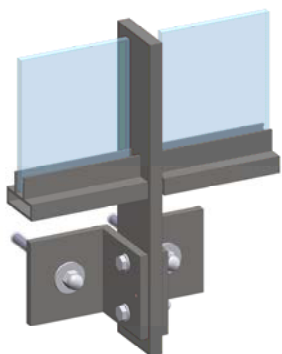

Variant handregel

Variant voetplaten

HANDGREPEN

profiel 60-32

profiel 50-47

BALUSTER

Strip 80 x 15mm aluminium

Strip 90 x 15 mm aluminium

Strip 70 x 10 mm staal

VOETPLAAT BEVESTIGING

"Voor - tegen"

"Boven - op"

OPPERVLAKTEBEHANDELING

Anodisatie in 20 micron

Anodisatie in 25 micron

Kleur :