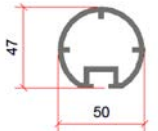

Variant handregel

Variant voetplaten

HANDGREPEN

profiel 60-32

profiel 50-47

BALUSTER

Strip 80 x 15mm aluminium

Strip 90 x 15 mm aluminium