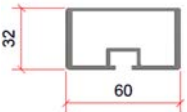

Variant handregel

Variant voetplaten

HANDGREPEN

profiel 60-32

profiel 50-47

BALUSTER

Strip 80 x 15mm aluminium

Strip 90 x 15 mm aluminium