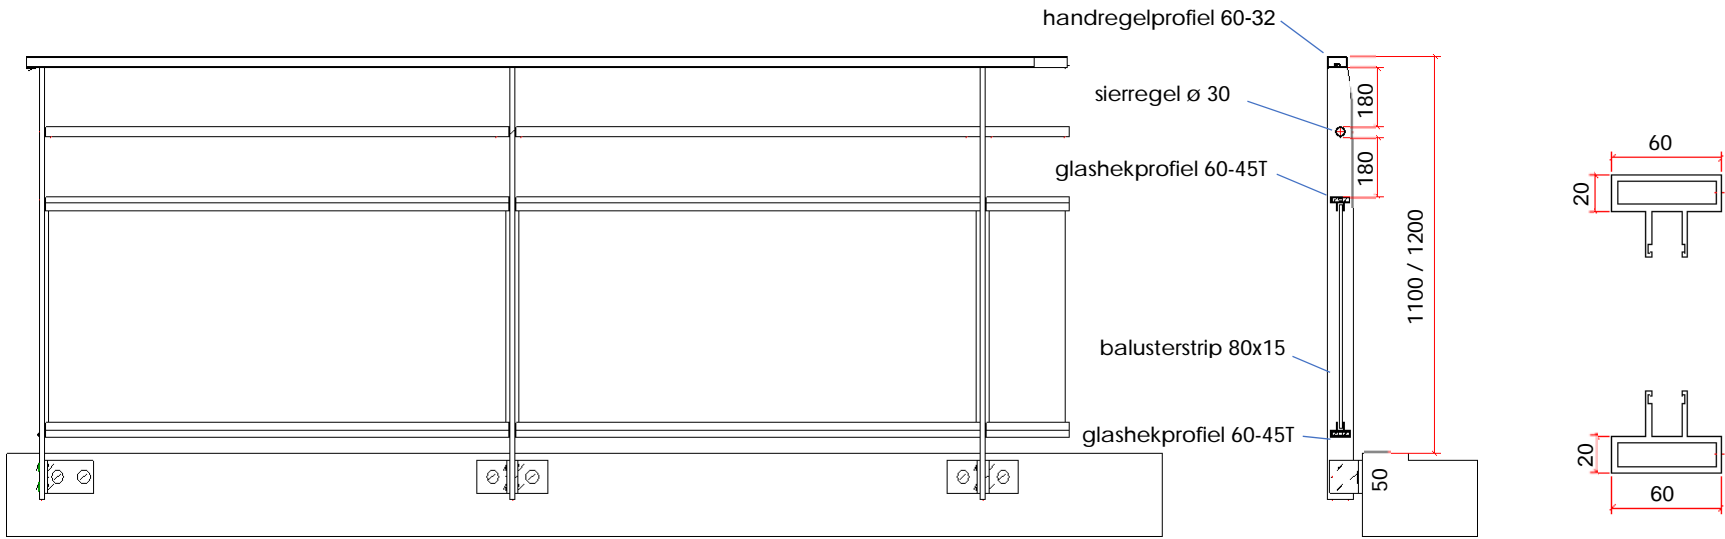

Variant handregel

Variant voetplaten

HANDGREPEN

profiel 60-32

profiel 50-47

BALUSTER

Strip 80 x 15mm aluminium

Strip 90 x 15 mm aluminium

Strip 70 x 10 mm staal

VOETPLAAT BEVESTIGING

"Voor - tegen"

"Boven - op"

OPPERVLAKTEBEHANDELING

Anodisatie in 20 micron

Anodisatie in 25 micron

Kleur :

Gemoffeld 60 mu

Gemoffeld 120 mu

RAL - kleur :