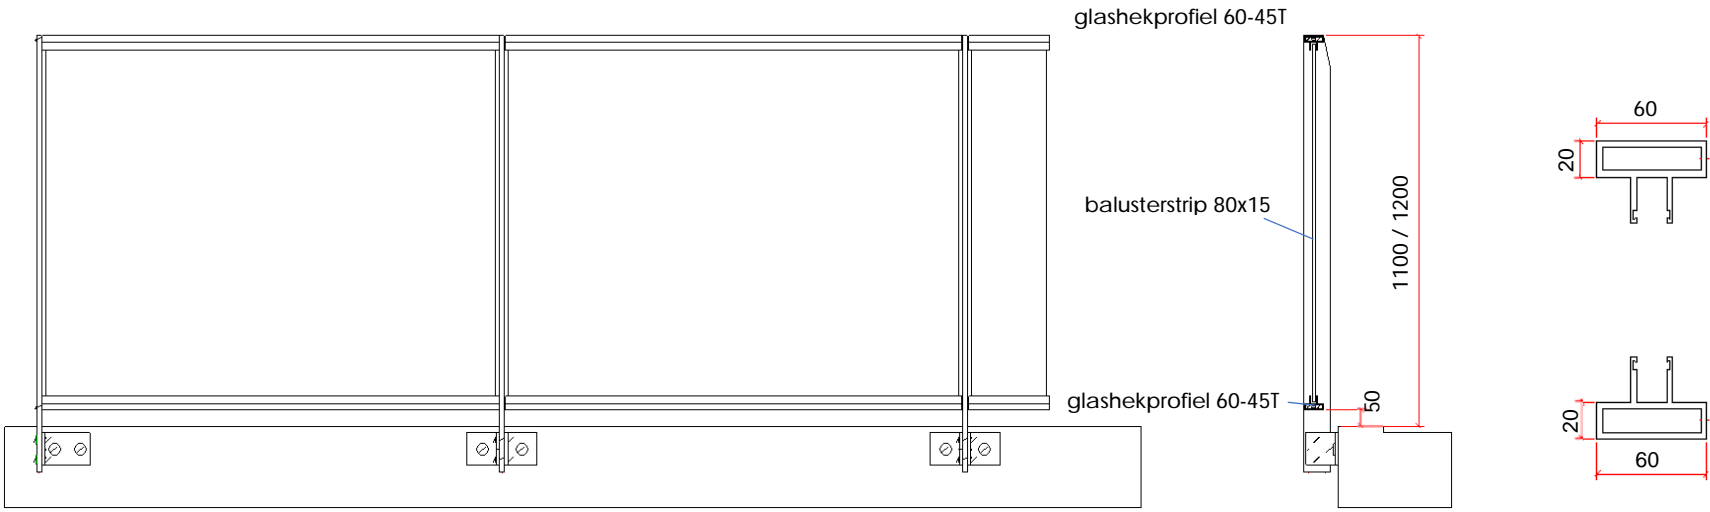

pectum
aluminium

AT Glass 60-45T BASIC

BALUSTER

- Strip 80 x 15mm aluminium
- Strip 90 x 15 mm aluminium
- Strip 70 x 10 mm staal

VOETPLAAT BEVESTIGING

- "Voor - tegen"
- "Boven - op"

OPPERVLAKTEBEHANDELING

- Anodisatie in 20 micron
- Anodisatie in 25 micron
- Kleur :
- Gemoffeld 60 mu
- Gemoffeld 120 mu
- RAL - kleur :