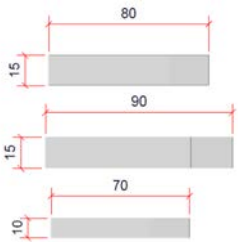

pectum
aluminium

AT Glass 60-45T BASIC

BALUSTER

- Strip 80 x 15mm aluminium
- Strip 90 x 15 mm aluminium
- Strip 70 x 10 mm staal

VOETPLAAT BEVESTIGING

- "Voor - tegen"
- "Boven - op"

OPPERVLAKTEBEHANDELING

- Anodisatie in 20 micron
- Anodisatie in 25 micron
- Kleur :
- Gemoffeld 60 mu
- Gemoffeld 120 mu
- RAL - kleur :