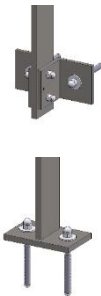

pectum
aluminium

AT Glass 60-45T BASIC

BALUSTER

- Strip 80 x 15mm aluminium
- Strip 90 x 15 mm aluminium
- Strip 70 x 10 mm staal

VOETPLAAT BEVESTIGING

- "Voor - tegen"
- "Boven - op"

OPPERVLAKTEBEHANDELING

- Anodisatie in 20 micron
- Anodisatie in 25 micron
- Kleur :
- Gemoffeld 60 mu
- Gemoffeld 120 mu
- RAL - kleur :