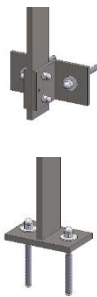

Variant voetplaten

Fectum
aluminium

AT Full Glass 90-30

BALUSTER

- Strip 80 x 15mm aluminium
- Strip 90 x 15 mm aluminium
- Strip 70 x 10 mm staal

VOETPLAAT BEVESTIGING

- "Voor - tegen"
- "Boven - op"

OPPERVLAKTEBEHANDELING

- Anodisatie in 20 micron
- Anodisatie in 25 micron
- Kleur :
- Gemoffeld 60 mu
- Gemoffeld 120 mu
- RAL - kleur :