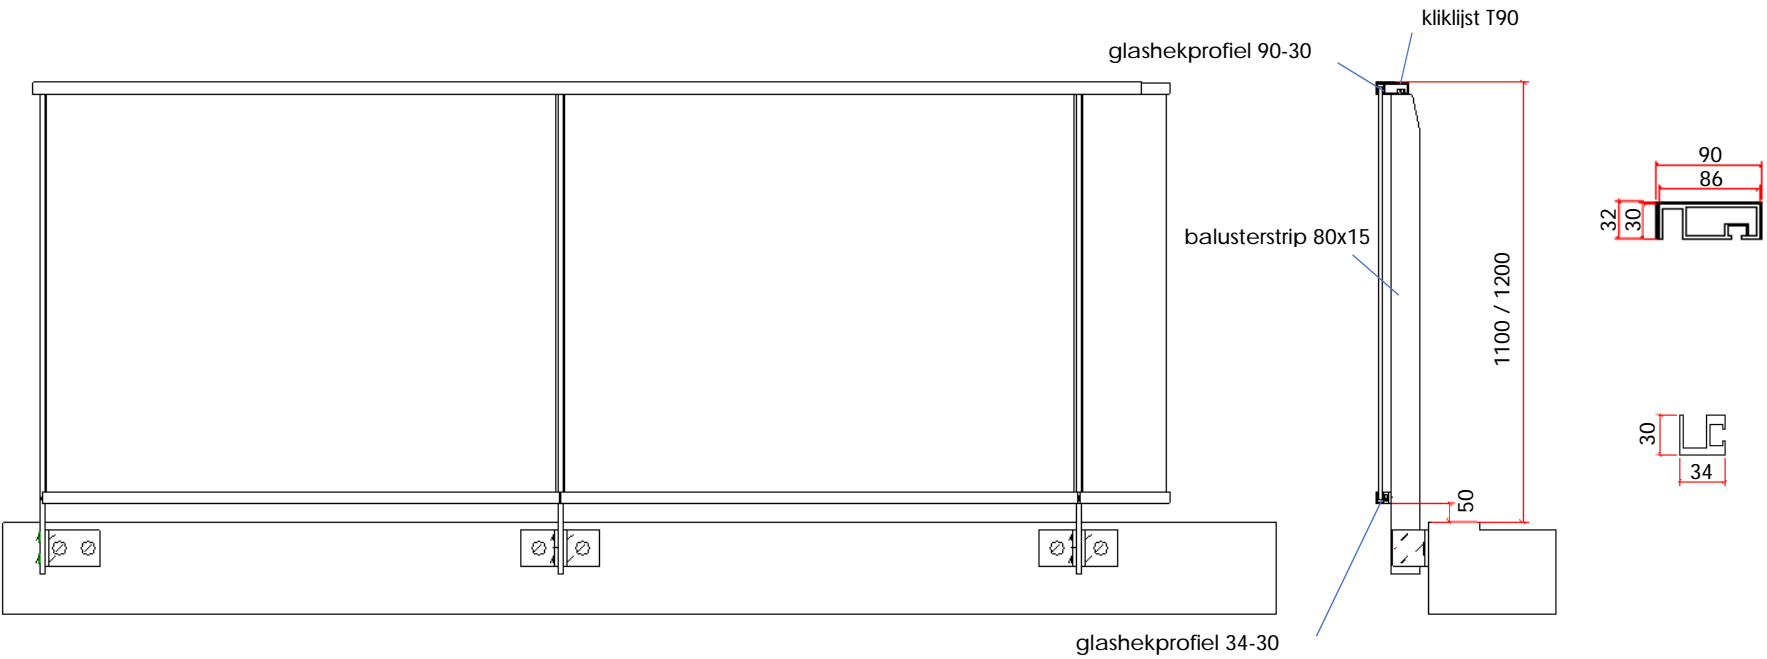

Variant voetplaten

Fectum
aluminium

AT Full Glass 90-30

BALUSTER

- Strip 80 x 15mm aluminium
- Strip 90 x 15 mm aluminium
- Strip 70 x 10 mm staal

VOETPLAAT BEVESTIGING

- "Voor - tegen"
- "Boven - op"

OPPERVLAKTEBEHANDELING

- Anodisatie in 20 micron
- Anodisatie in 25 micron
- Kleur :
- Gemoffeld 60 mu
- Gemoffeld 120 mu
- RAL - kleur :