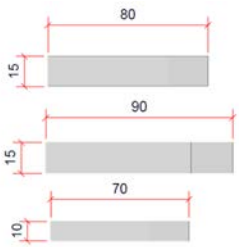

Variant voetplaten

Fectum
aluminium

AT Full Glass 90-30

BALUSTER

- Strip 80 x 15mm aluminium
- Strip 90 x 15 mm aluminium
- Strip 70 x 10 mm staal

VOETPLAAT BEVESTIGING

- "Voor - tegen"
- "Boven - op"

OPPERVLAKTEBEHANDELING

- Anodisatie in 20 micron
- Anodisatie in 25 micron
- Kleur :
- Gemoffeld 60 mu
- Gemoffeld 120 mu
- RAL - kleur :