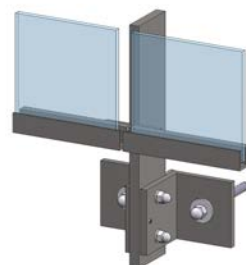

Variant voetplaten

Fectum
aluminium

AT Full Glass 90-30

BALUSTER

- Strip 80 x 15mm aluminium
- Strip 90 x 15 mm aluminium
- Strip 70 x 10 mm staal

VOETPLAAT BEVESTIGING

- "Voor - tegen"
- "Boven - op"

OPPERVLAKTEBEHANDELING