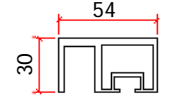

BALUSTER

- ☐ Strip 80 x 15mm aluminium
- ☐ Strip 90 x 15 mm aluminium
- ☐ Strip 70 x 10 mm staal

VOETPLAAT BEVESTIGING

- ☐ "Voor - tegen"
- ☐ "Boven - op"

OPPERVLAKTEBEHANDELING

- ☐ Anodisatie in 20 micron
- ☐ Anodisatie in 25 micron
- Kleur : .....
- ☐ Gemoffeld 60 mu
- ☐ Gemoffeld 120 mu
- RAL - kleur : .....