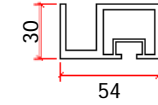

BALUSTER

- ☐ Strip 80 x 15mm aluminium
- ☐ Strip 90 x 15 mm aluminium
- ☐ Strip 70 x 10 mm staal

VOETPLAAT BEVESTIGING

- ☐ "Voor - tegen"
- ☐ "Boven - op"

OPPERVLAKTEBEHANDELING

- ☐ Anodisatie in 20 micron
- ☐ Anodisatie in 25 micron
- Kleur : .....
- ☐ Gemoffeld 60 mu
- ☐ Gemoffeld 120 mu
- RAL - kleur : .....