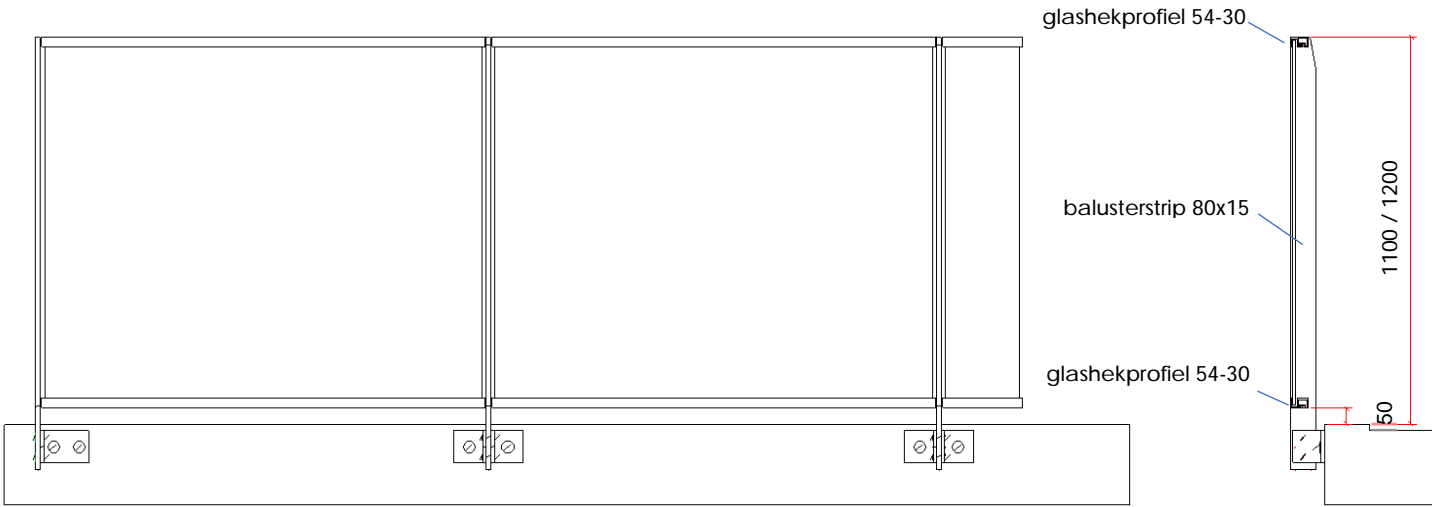

Variant voetplaten

Tectum Aluminium
Boombekelaan 6
2660 Hoboken
T: 03 889 66 03
E: info@tectumalu.be
W: balustrades.tectumgroup.be

Fectum
aluminium

AT Glass **BASIC**

BALUSTER

- Strip 80 x 15mm aluminium
- Strip 90 x 15 mm aluminium
- Strip 70 x 10 mm staal

VOETPLAAT BEVESTIGING

- "Voor - tegen"
- "Boven - op"

OPPERVLAKTEBEHANDELING

- Anodisatie in 20 micron
- Anodisatie in 25 micron
- Kleur :
- Gemoffeld 60 mu
- Gemoffeld 120 mu
- RAL - kleur :