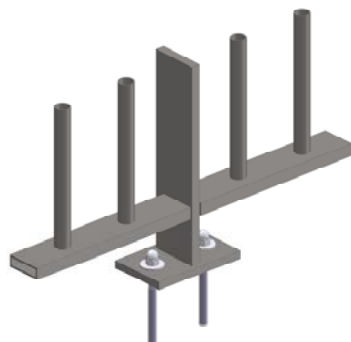

Variant handregel

Variant voetplaten

**Fectum**  
aluminium

MIT Bars Round GRIP +2

**HANDGREPEN**

profiel 60-32

profiel 50-47

**BALUSTER**

Strip 80 x 15mm aluminium

Strip 90 x 15 mm aluminium

Strip 70 x 10 mm staal

**VOETPLAAT BEVESTIGING**

"Voor - tegen"

"Boven - op"

**OPPERVLAKTEBEHANDELING**

Anodisatie in 20 micron