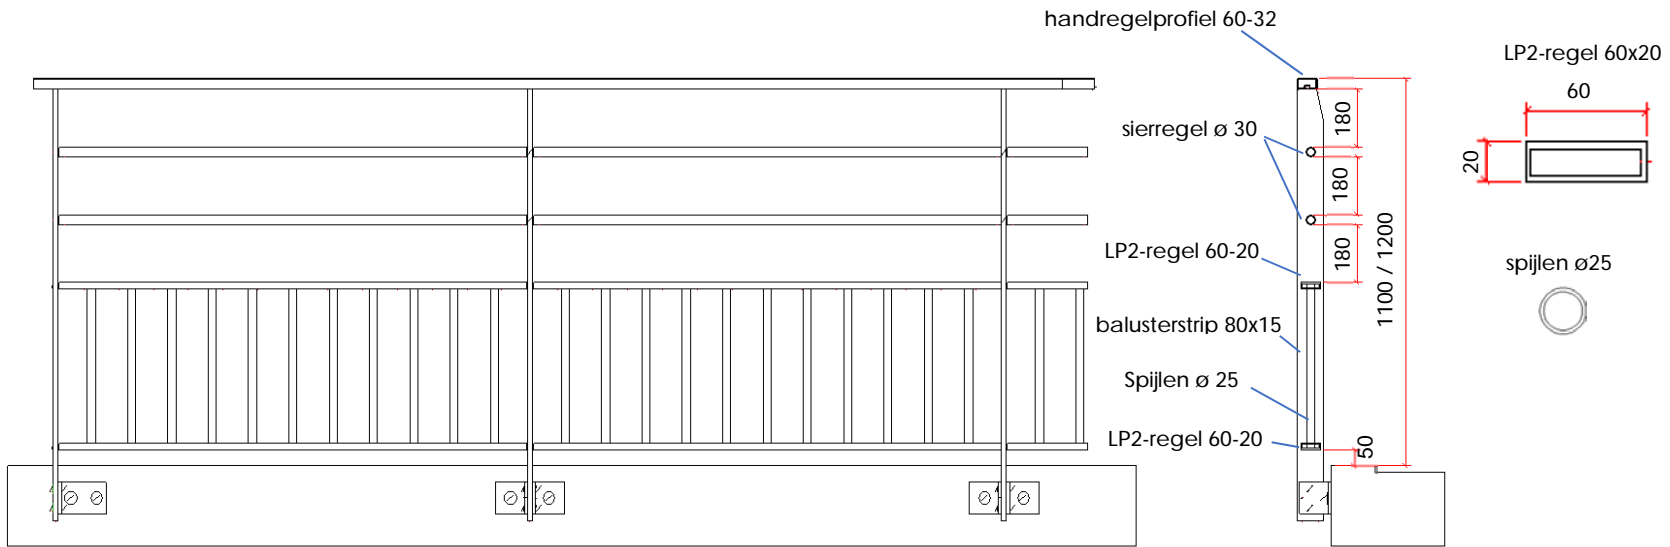

Variant handregel

Variant voetplaten

**Fectum**  
aluminium

MIT Bars Round GRIP +2

**HANDGREPEN**

profiel 60-32

profiel 50-47

**BALUSTER**

Strip 80 x 15mm aluminium

Strip 90 x 15 mm aluminium

Strip 70 x 10 mm staal

**VOETPLAAT BEVESTIGING**

"Voor - tegen"

"Boven - op"

**OPPERVLAKTEBEHANDELING**

Anodisatie in 20 micron