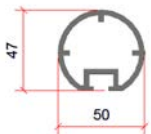

Variant handregel

Variant voetplaten

**Fectum**  
aluminium

MIT Bars Round GRIP +2

**HANDGREPEN**

profiel 60-32

profiel 50-47

**BALUSTER**