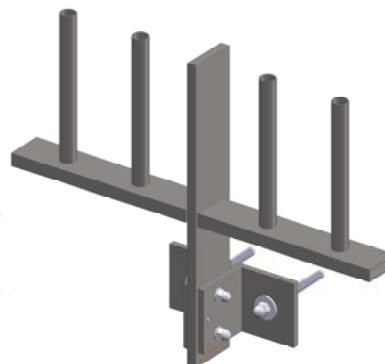

Variant handregel

Variant voetplaten

**Fectum**  
aluminium

MIT Bars Round GRIP +2

**HANDGREPEN**

profiel 60-32

profiel 50-47

**BALUSTER**

Strip 80 x 15mm aluminium

Strip 90 x 15 mm aluminium

Strip 70 x 10 mm staal

**VOETPLAAT BEVESTIGING**

"Voor - tegen"

"Boven - op"

**OPPERVLAKTEBEHANDELING**

Anodisatie in 20 micron