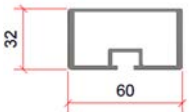

Variant handregel

Variant voetplaten

**Fectum**  
aluminium

MIT Bars Round GRIP +2

**HANDGREPEN**

profiel 60-32

profiel 50-47

**BALUSTER**