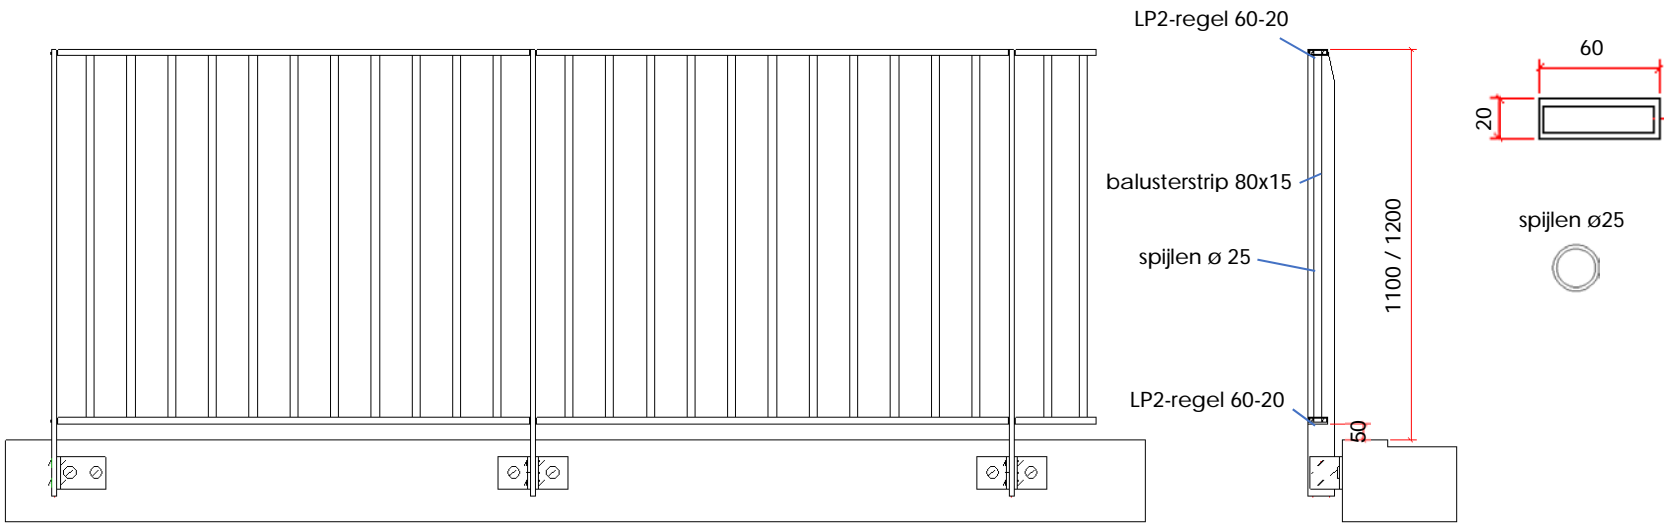

Variant voetplaten

BALUSTER

Strip 80 x 15mm aluminium

Strip 90 x 15 mm aluminium

Strip 70 x 10 mm staal

VOETPLAAT BEVESTIGING

"Voor - tegen"

"Boven - op"

OPPERVLAKTEBEHANDELING

Anodisatie in 20 micron

Anodisatie in 25 micron

Kleur :

Gemoffeld 60 mu

Gemoffeld 120 mu

RAL - kleur :